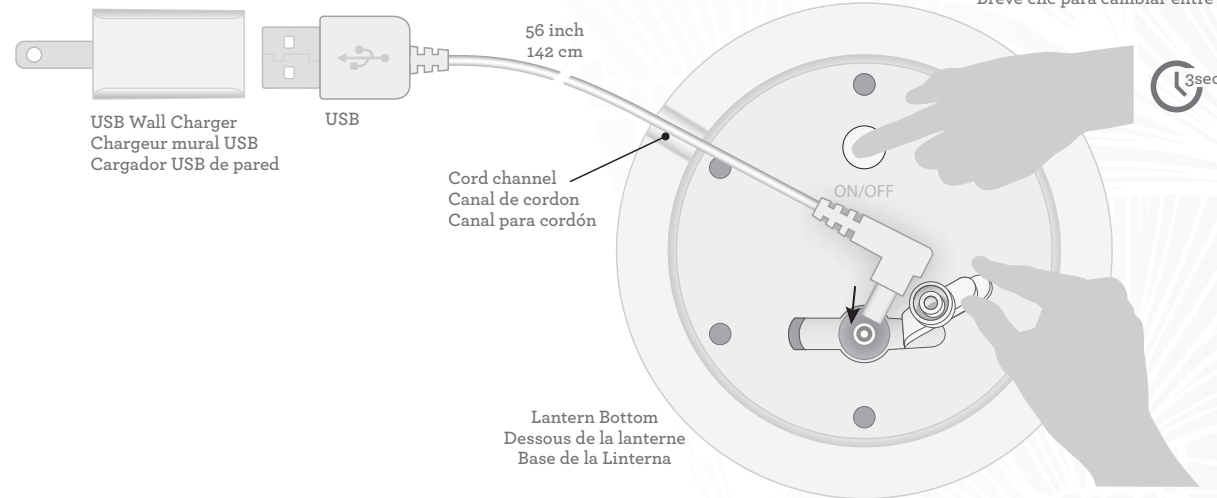

Press and hold 3 seconds to turn on/off
 Appuyez sur 3 secondes pour allumer / éteindre
 Presione 3 segundos para encender / apagar

Click to cycle through light modes
 Cliquez brièvement pour faire défiler les modes d'éclairage
 Breve clic para cambiar entre los modos de iluminación