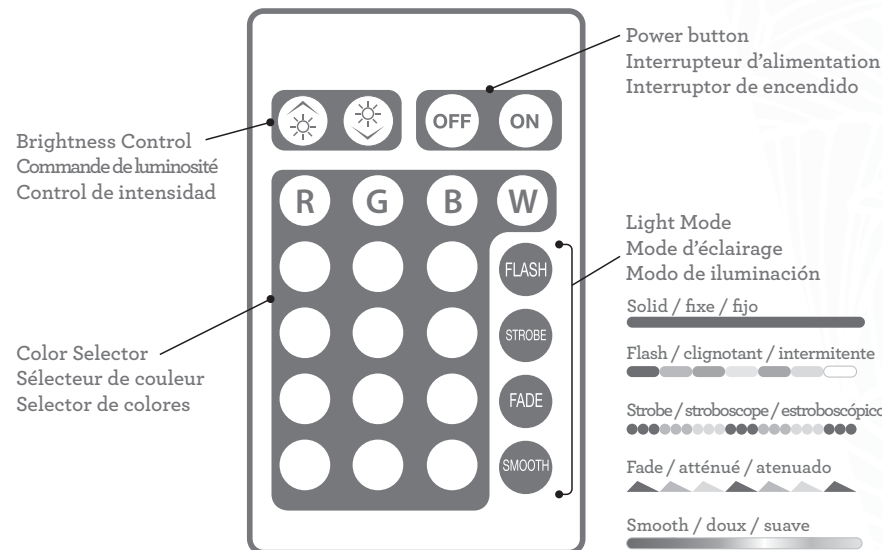

REMOTE CONTROL / TÉLÉCOMMANDE / CONTROL REMOTO

Battery
Batterie
Batería

CR2025 (3V)

+ side out
+ en face
+ hacia afuera